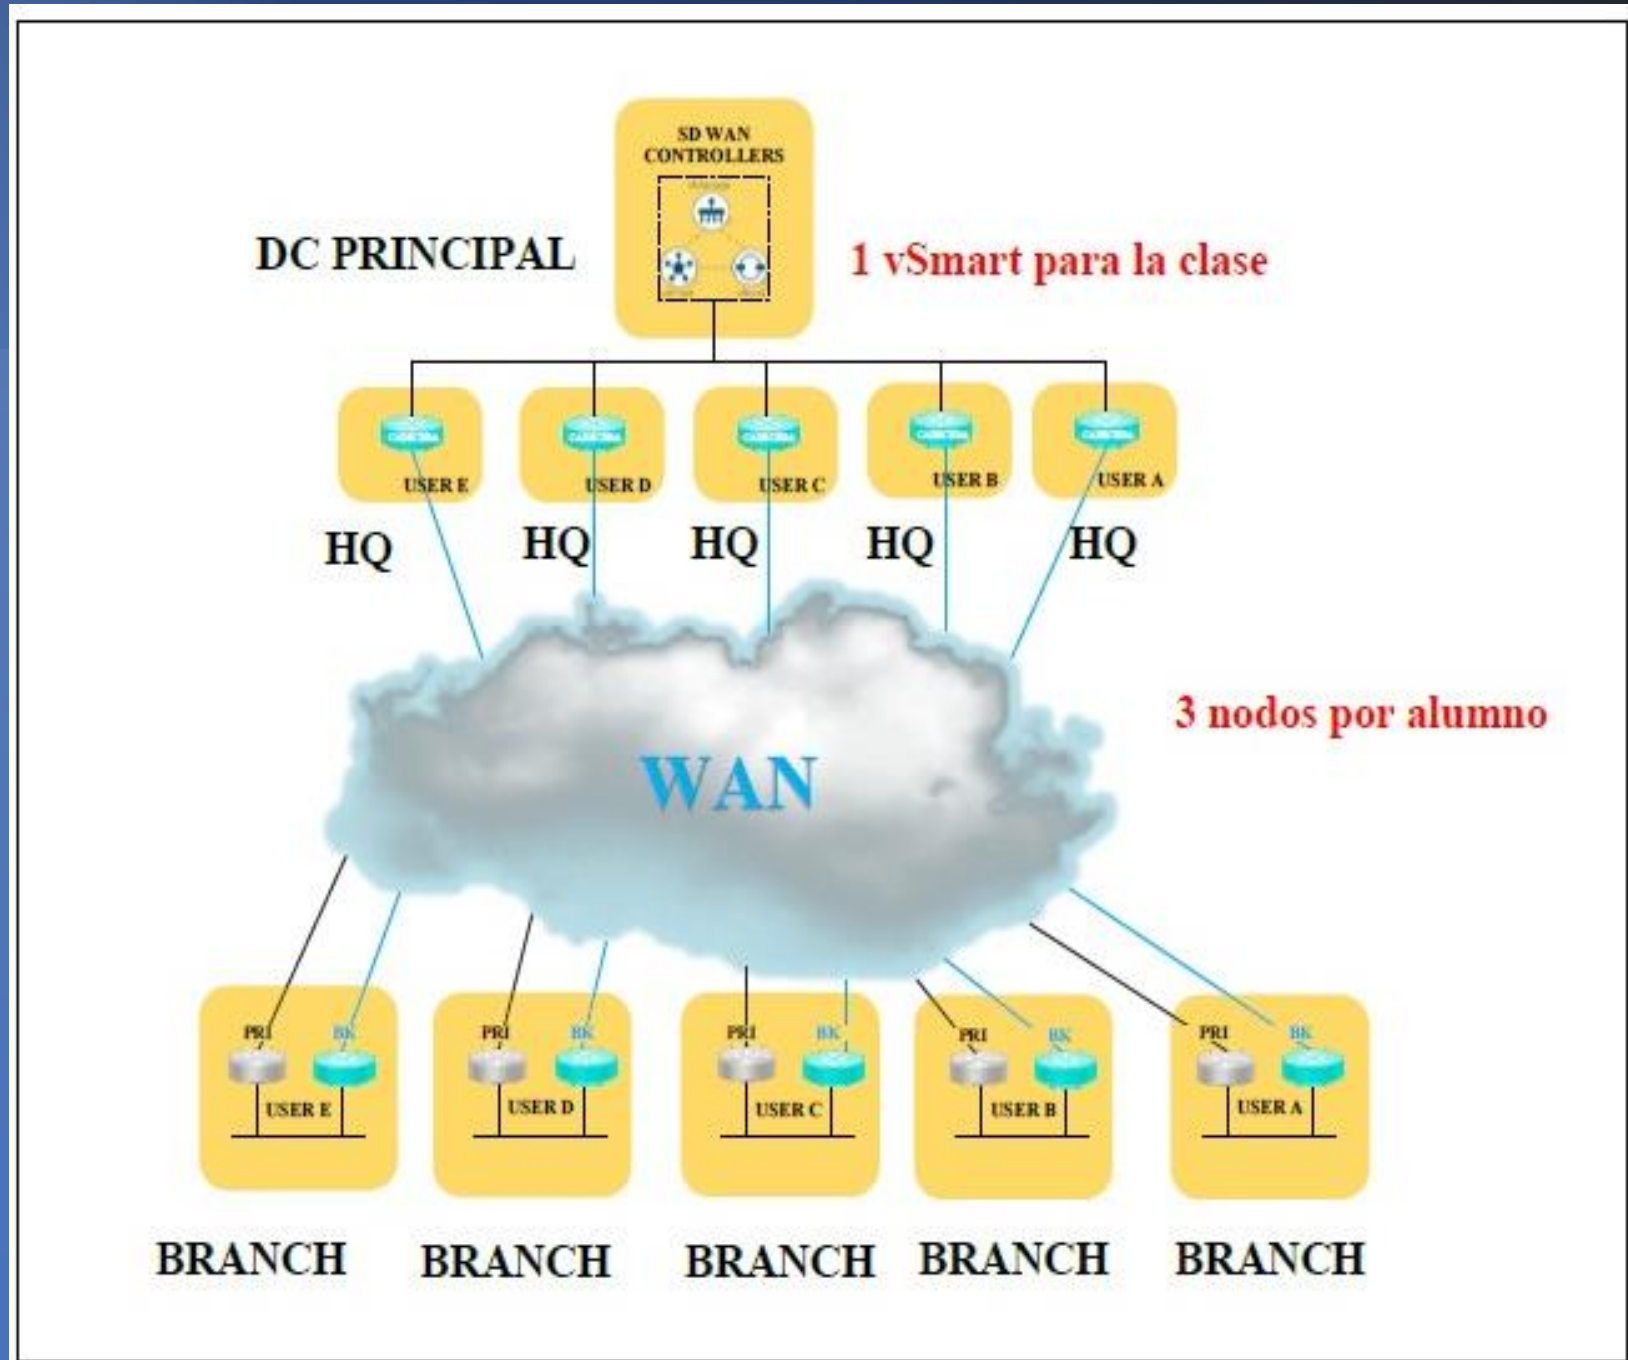

Topología referencial